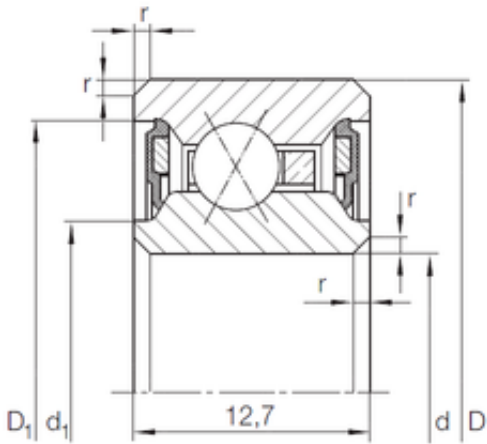

KFY MANUFACTURING MEXICO LIMITED

203,2 mm x 222,25 mm x 12,7 mm INA CSXU 080.2RS angular contact ball bearings

Bearing No. CSXU 080.2RS

Size	203.2x222.25x12.7 mm
Bore Diameter	203,2 mm
Outer Diameter	222,25 mm
Width	12,7 mm
d	203,2 mm
D	222,25 mm
B	12,7 mm
C	12,7 mm
d1	207 mm
r min.	0,38 mm
D1	216,8 mm
Weight	0,48 Kg
Basic dynamic load rating (C)	13,9 kN
Basic static load rating (C0)	28 kN

CSXU 080.2RS Bearing 2D drawings and 3D CAD models