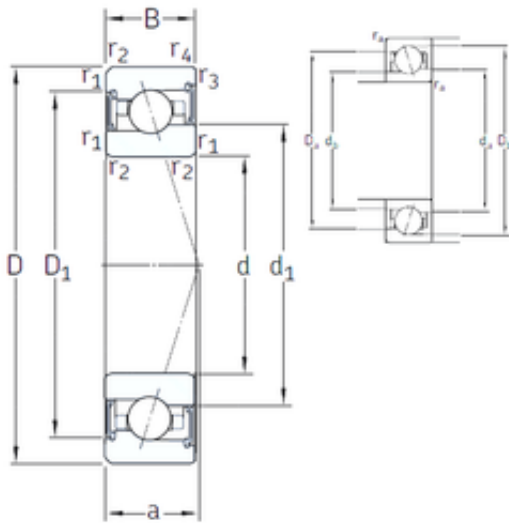

## 25 mm x 47 mm x 12 mm SNFA VEX 25 /S 7CE3 angular contact ball bearings

Bearing No. VEX 25 /S 7CE3

VEX 25 /S 7CE3 Bearing 2D drawings and 3D CAD models

Size	25x47x12 mm
Bore Diameter	25 mm
Outer Diameter	47 mm
Width	12 mm
d	25 mm
D	47 mm
B	12 mm
C	12 mm
a	14 mm
d1	31,6 mm
r1 min.	0,6 mm
r2 min.	0,6 mm
r3 min.	0,3 mm
r4 min.	0,3 mm
D1	39,2 mm
da min.	28,2 mm
Da max.	43,8 mm
db min	28,2 mm
ra max.	0,6 mm
rb max.	0,3 mm
Db max	44,6 mm
Weight	0,074 Kg
Basic dynamic load rating (C)	7,93 kN
Basic static load rating (C0)	3,9 kN
(Grease) Lubrication Speed	42 000 r/min