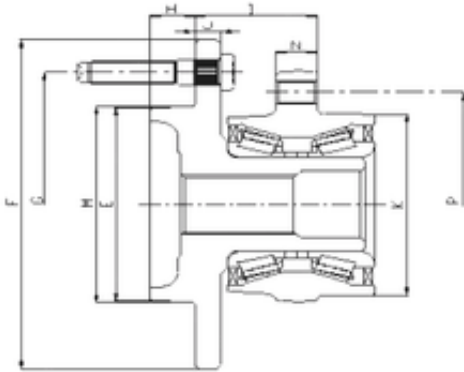

## ILJIN IJ223061 angular contact ball bearings

Bearing No. IJ223061

P	126 mm
I	49,83 mm
E	77,7 mm
F	180 mm
G	139,7 mm
H	21 mm
J	11,2 mm
K	98,9 mm
M	78,3 mm
N	14,4 mm
1	Wheel Bearing

IJ223061 Bearing 2D drawings and 3D CAD models