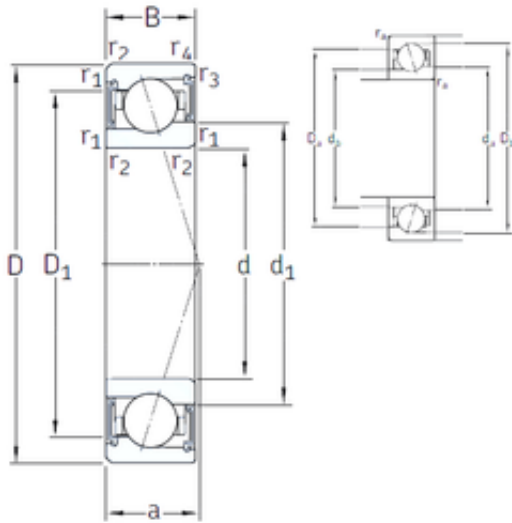

KFY MANUFACTURING MEXICO LIMITED

40 mm x 62 mm x 12 mm SNFA VEB 40 /S/NS 7CE3 angular contact ball bearings

Bearing No. VEB 40 /S/NS 7CE3

VEB 40 /S/NS 7CE3 Bearing 2D drawings and 3D CAD models

Size	40x62x12 mm
Bore Diameter	40 mm
Outer Diameter	62 mm
Width	12 mm
d	40 mm
D	62 mm
B	12 mm
C	12 mm
a	19 mm
d1	46,5 mm
r1 min.	0,6 mm
r2 min.	0,6 mm
r3 min.	0,3 mm
r4 min.	0,3 mm
D1	54,2 mm
da min.	43,2 mm
Da max.	58,8 mm
db min	43,2 mm
ra max.	0,6 mm
rb max.	0,3 mm
Db max	59,6 mm
Weight	0,088 Kg
Basic dynamic load rating (C)	9,23 kN
Basic static load rating (C0)	5,85 kN
(Grease) Lubrication Speed	34 000 r/min