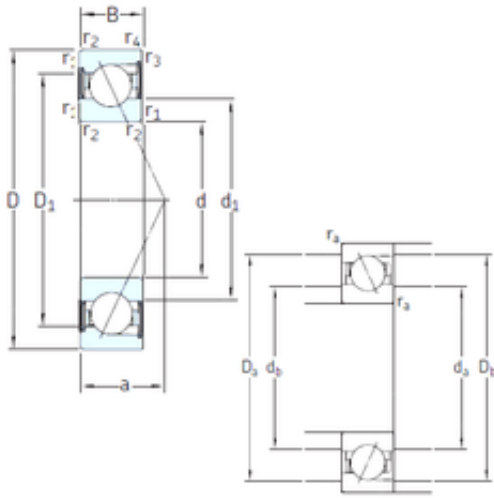

KFY MANUFACTURING MEXICO LIMITED

60 mm x 110 mm x 22 mm SNFA E 260 /S 7CE3
angular contact ball bearings

Bearing No. E 260 /S 7CE3

E 260 /S 7CE3 Bearing 2D drawings and 3D CAD models

Size	60x110x22 mm
Bore Diameter	60 mm
Outer Diameter	110 mm
Width	22 mm
d	60 mm
D	110 mm
B	22 mm
C	22 mm
a	31 mm
d1	76,4 mm
r1 min.	1,5 mm
r2 min.	1,5 mm
r3 min.	0,6 mm
r4 min.	0,6 mm
D1	93,6 mm
da min.	69 mm
Da max.	101 mm
db min	69 mm
ra max.	1,5 mm
rb max.	0,6 mm
Db max	105,8 mm
Weight	0,81 Kg
Basic dynamic load rating (C)	55,3 kN
Basic static load rating (C0)	45 kN
(Grease) Lubrication Speed	11 000 r/min