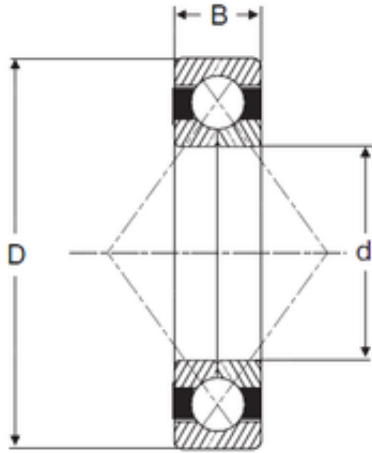

# KFY MANUFACTURING MEXICO LIMITED

101,6 mm x 215,9 mm x 44,45 mm SIGMA  
QJM 4E angular contact ball bearings

Bearing No. QJM 4E

Size	101.6x215.9x44.45 mm
Bore Diameter	101,6 mm
Outer Diameter	215,9 mm
Width	44,45 mm
d	101,6 mm
D	215,9 mm
B	44,45 mm
C	9,12 mm

QJM 4E Bearing 2D drawings and 3D CAD models