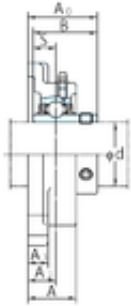

## FYH UCF218-56 bearing units

Bearing No. UCF218-56

UCF218-56 Bearing 2D drawings and 3D CAD models

Bore Diameter	88,9 mm
d	88,9 mm
A0	96,3 mm
A	68 mm
A1	25 mm
B	96 mm
J	187 mm
L	235 mm
N	23 mm
S	39,7 mm
Bolt (G)	M20
A2	40 mm
Weight	11,4 Kg
Basic dynamic load rating (C)	96,1 kN
Basic static load rating (C0)	71,5 kN