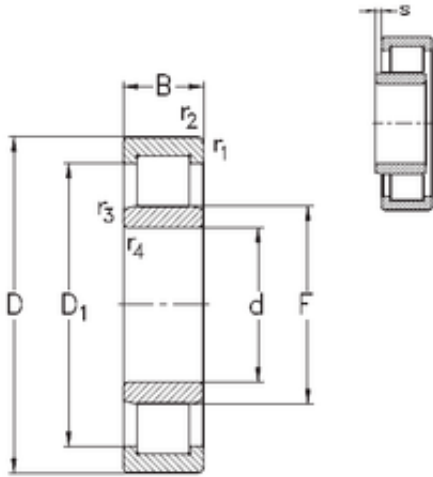

## 55 mm x 120 mm x 29 mm NKE NU311-E-TVP3 cylindrical roller bearings

Bearing No. NU311-E-TVP3

Size	55x120x29 mm
Bore Diameter	55 mm
Outer Diameter	120 mm
Width	29 mm
d	55 mm
F	70,5 mm
D	120 mm
B	29 mm
C	29 mm
r1 min.	2 mm
r2 min.	2 mm
r3 min.	2 mm
r4 min.	2 mm
S	1,8 mm
Weight	1,6 Kg
Basic dynamic load rating (C)	153 kN
Basic static load rating (C0)	143 kN

NU311-E-TVP3 Bearing 2D drawings and 3D CAD models