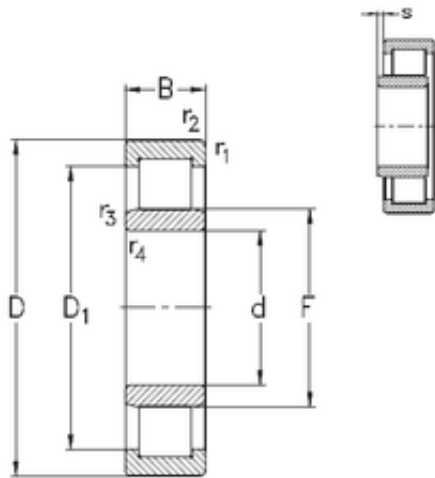

## 17 mm x 40 mm x 12 mm NKE NU203-E-TVP3 cylindrical roller bearings

Bearing No. NU203-E-TVP3

Size	17x40x12 mm
Bore Diameter	17 mm
Outer Diameter	40 mm
Width	12 mm
d	17 mm
F	22,1 mm
D	40 mm
B	12 mm
C	12 mm
r1 min.	0,6 mm
r2 min.	0,6 mm
r3 min.	0,3 mm
r4 min.	0,3 mm
S	1,2 mm
Weight	0,068 Kg
Basic dynamic load rating (C)	17,7 kN
Basic static load rating (C0)	14,7 kN

NU203-E-TVP3 Bearing 2D drawings and 3D CAD models