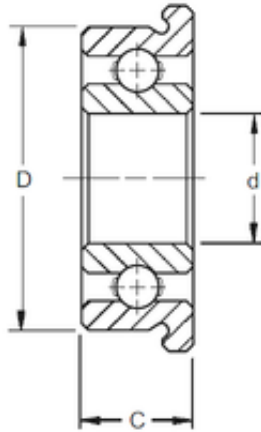

## KFY MANUFACTURING MEXICO LIMITED

9 mm x 20 mm x 6 mm ZEN F699 deep groove ball bearings

Bearing No. F699

Dimensione	9x20x6 mm
Marchio	ZEN
Diametro del foro	9 mm
Diametro esterno	20 mm
Larghezza	6 mm
d	9 mm
D	20 mm
B	6 mm
C	6 mm
Carico dinamico di base (C)	2,467 kN
Carico statico di base (C0)	1,081 kN
(Grease) Velocità di lubrificazione	34000 r/min

F699 Bearing 2D drawings and 3D CAD models