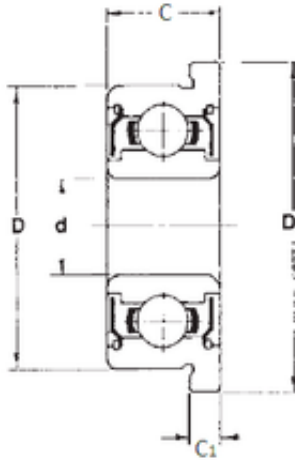

KFY MANUFACTURING MEXICO LIMITED

12,7 mm x 28,575 mm x 7,938 mm FBJ FR8ZZ
deep groove ball bearings

Bearing No. FR8ZZ

Dimensione	12.7x28.575x7.938 mm
Marchio	FBJ
Diametro del foro	12,7 mm
Diametro esterno	28,575 mm
Larghezza	7,938 mm
d	12,7 mm
D	28,575 mm
D1	31,12 mm
B	7,938 mm
C	7,938 mm
B1	1,575 mm
Peso	25,6 Kg
Carico dinamico di base (C)	5111 kN
Carico statico di base (C0)	2413 kN
(Grease) Velocità di lubrificazione	27 r/min

FR8ZZ Bearing 2D drawings and 3D CAD models