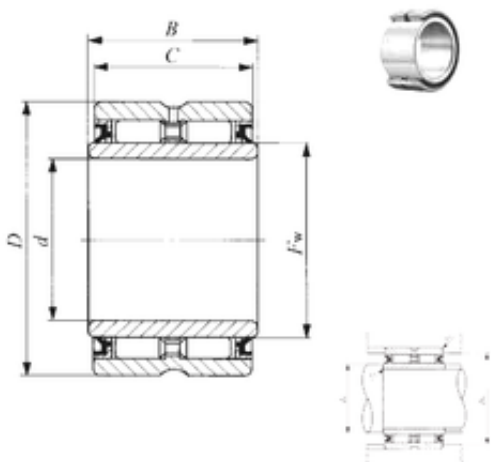

# KFY MANUFACTURING MEXICO LIMITED

57,15 mm x 88,9 mm x 44,7 mm IKO GBRI 365628 UU needle roller bearings

Bearing No. GBRI 365628 UU

Size	57.15x88.9x44.7 mm
Bore Diameter	57,15 mm
Outer Diameter	88,9 mm
Width	44,7 mm
d	57,15 mm
Fw	69,85 mm
D	88,9 mm
B	44,7 mm
C	44,45 mm
da min.	65 mm
da max	67 mm
Da max.	82 mm
ra max.	1,5 mm
Weight	1 050 Kg
Basic dynamic load rating (C)	97 200 kN
Basic static load rating (C0)	197 000 kN

GBRI 365628 UU Bearing 2D drawings and 3D CAD models