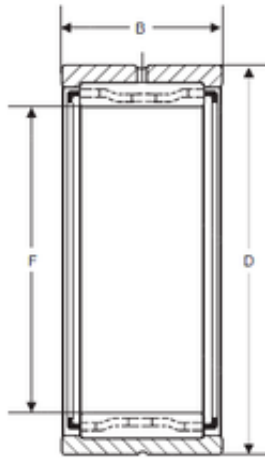

## SIGMA MR-22-N needle roller bearings

Bearing No. MR-22-N

Dimensione	34.92x47.21x25.4 mm
Marchio	SIGMA
Diametro del foro	34,92 mm
Diametro esterno	47,21 mm
Larghezza	25,4 mm
d	34,92 mm
D	47,21 mm
C	25,4 mm