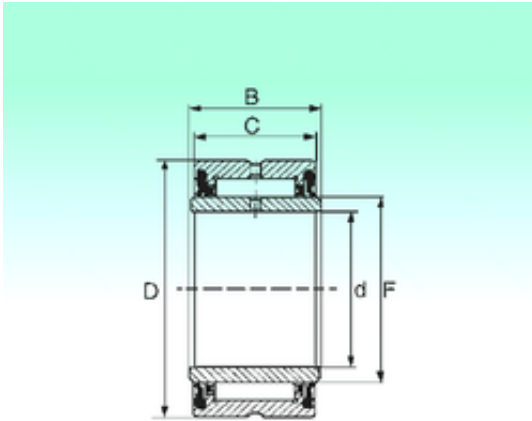

## KFY MANUFACTURING MEXICO LIMITED

50 mm x 72 mm x 23 mm NBS NA 4910 2RS  
needle roller bearings

Bearing No. NA 4910 2RS

Dimensione	50x72x23 mm
Marchio	NBS
Diametro del foro	50 mm
Diametro esterno	72 mm
Larghezza	23 mm
d	50 mm
F	58 mm
D	72 mm
B	23 mm
C	22 mm
Peso	0,295 Kg
Carico dinamico di base (C)	38 kN
Carico statico di base (C0)	60,8 kN

NA 4910 2RS Bearing 2D drawings and 3D CAD models