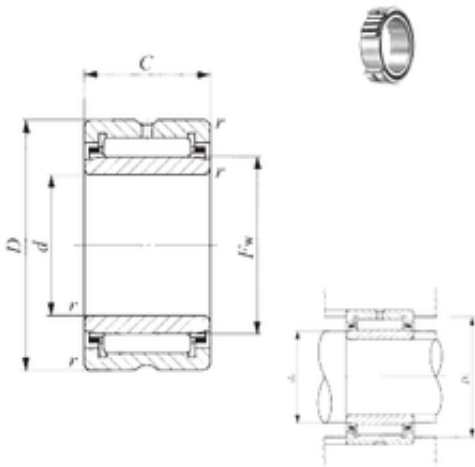

## 15 mm x 27 mm x 16 mm IKO TAFI 152716 needle roller bearings

Bearing No. TAFI 152716

Size	15x27x16 mm
Bore Diameter	15 mm
Outer Diameter	27 mm
Width	16 mm
d	15 mm
Fw	19 mm
D	27 mm
B	16 mm
C	16 mm
r min.	0,3 mm
da min.	17 mm
da max	18 mm
Da max.	25 mm
S	0,5 mm
Weight	0,0395 Kg
Basic dynamic load rating (C)	14 kN
Basic static load rating (C0)	18,7 kN