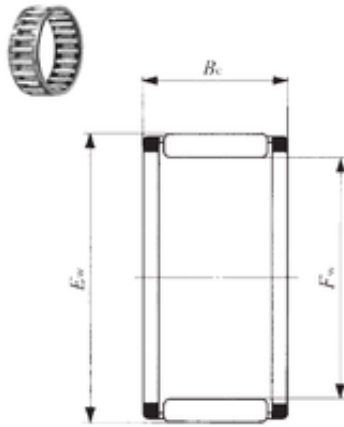

## IKO KT 202525 needle roller bearings

Bearing No. KT 202525

|                             |           |
|-----------------------------|-----------|
| Marchio                     | IKO       |
| Diametro del foro           | 20 mm     |
| Diametro esterno            | 25 mm     |
| Fw                          | 20 mm     |
| Ew                          | 25 mm     |
| Bc                          | 25 mm     |
| Peso                        | 0,0197 Kg |
| Carico dinamico di base (C) | 19,9 kN   |
| Carico statico di base (C0) | 29,8 kN   |
| Categoria                   | Bearings  |
| Inventario                  | 0.0       |
| Nome del produttore         | IKO       |
| Quantità minima di acquisto | N/A       |
| Peso / Chilogrammo          | 0         |
| Gruppo di prodotti          | B04144    |