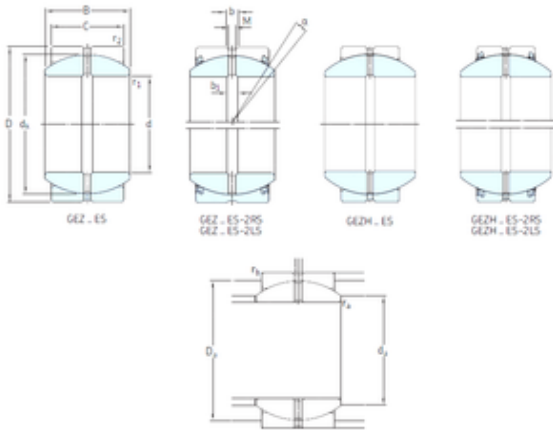

# KFY MANUFACTURING MEXICO LIMITED

63,5 mm x 111,125 mm x 64,64 mm SKF  
GEZH208ES-2RS plain bearings

Bearing No. GEZH208ES-2RS

GEZH208ES-2RS Bearing 2D drawings and 3D CAD models

Size	63.5x111.125x64.64 mm
Bore Diameter	63,5 mm
Outer Diameter	111,125 mm
Width	64,64 mm
d	63,5 mm
D	111,125 mm
B	64,64 mm
C	52,38 mm
b	9 mm
b1	8 mm
dk	100,33 mm
r1 min.	2 mm
r2 min.	1 mm
M	6,5 mm
da min.	72 mm
da max	76,7 mm
Da min	96 mm
Da max.	105,7 mm
ra max.	2 mm
rb max.	1 mm
Angle	8 °
Weight	2,85 Kg
Basic dynamic load rating (C)	425 kN