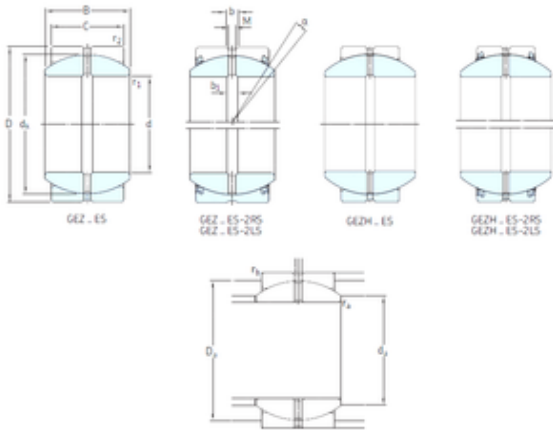

KFY MANUFACTURING MEXICO LIMITED

44,45 mm x 80,963 mm x 46,23 mm SKF
GEZH112ES-2LS plain bearings

Bearing No. GEZH112ES-2LS

GEZH112ES-2LS Bearing 2D drawings and 3D CAD models

Size	44.45x80.963x46.23 mm
Bore Diameter	44,45 mm
Outer Diameter	80,963 mm
Width	46,23 mm
d	44,45 mm
D	80,963 mm
B	46,23 mm
C	38,1 mm
b	4,8 mm
b1	5 mm
dk	73,025 mm
r1 min.	1,5 mm
r2 min.	1 mm
M	4 mm
da min.	50,9 mm
da max	56,5 mm
Da min	72,4 mm
Da max.	75,9 mm
ra max.	1,5 mm
rb max.	1 mm
Angle	7 °
Weight	1,13 Kg
Basic dynamic load rating (C)	224 kN