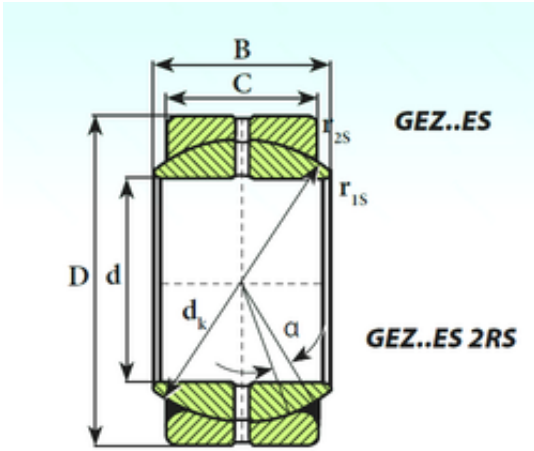

KFY MANUFACTURING MEXICO LIMITED

82,55 mm x 130,18 mm x 72,24 mm ISB GEZ 82 ES 2RS plain bearings

Bearing No. GEZ 82 ES 2RS

Size	82.55x130.18x72.24 mm
Bore Diameter	82,55 mm
Outer Diameter	130,18 mm
Width	72,24 mm
d	82,55 mm
D	130,18 mm
B	72,24 mm
C	61,9 mm
dk	119 mm
r1 min.	1 mm
r2 min.	1 mm
Angle	6 °
Weight	3,8 Kg
Basic dynamic load rating (C)	600 kN

GEZ 82 ES 2RS Bearing 2D drawings and 3D CAD models