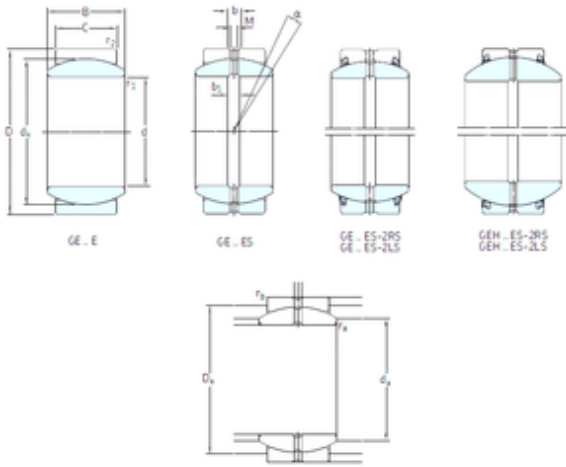

KFY MANUFACTURING MEXICO LIMITED

120 mm x 180 mm x 85 mm SKF GE120ES-2RS plain bearings

Bearing No. GE120ES-2RS

GE120ES-2RS Bearing 2D drawings and 3D CAD models

Size	120x180x85 mm
Bore Diameter	120 mm
Outer Diameter	180 mm
Width	85 mm
d	120 mm
D	180 mm
B	85 mm
C	70 mm
b	13,5 mm
b1	13,5 mm
dk	160 mm
r1 min.	1 mm
r2 min.	1 mm
M	6 mm
da min.	129,5 mm
da max	135,5 mm
Da min	157,5 mm
Da max.	172 mm
ra max.	1 mm
rb max.	1 mm
Angle	6 °
Weight	8,25 Kg
Basic dynamic load rating (C)	950 kN