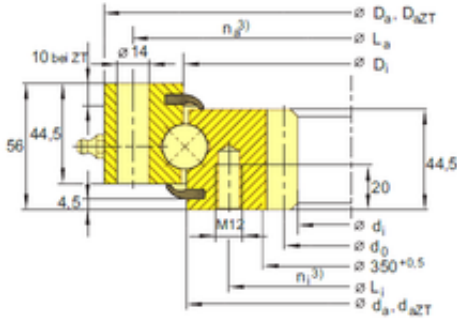

KFY MANUFACTURING MEXICO LIMITED

SIGMA ESI 20 1094 thrust ball bearings

Bearing No. ESI 20 1094

Bore Diameter	984 mm
Outer Diameter	1166 mm
d	984 mm
D	1166 mm
Da	1166 mm
Z	125 mm
m	8 mm
di	984 mm
diZT	1091 mm
Di	1095,5 mm
da	1092,5 mm
La	1140 mm
na	48 mm
ni	48 mm
Li	1055 mm
d0	1000 mm
DaZT	1164 mm

ESI 20 1094 Bearing 2D drawings and 3D CAD models